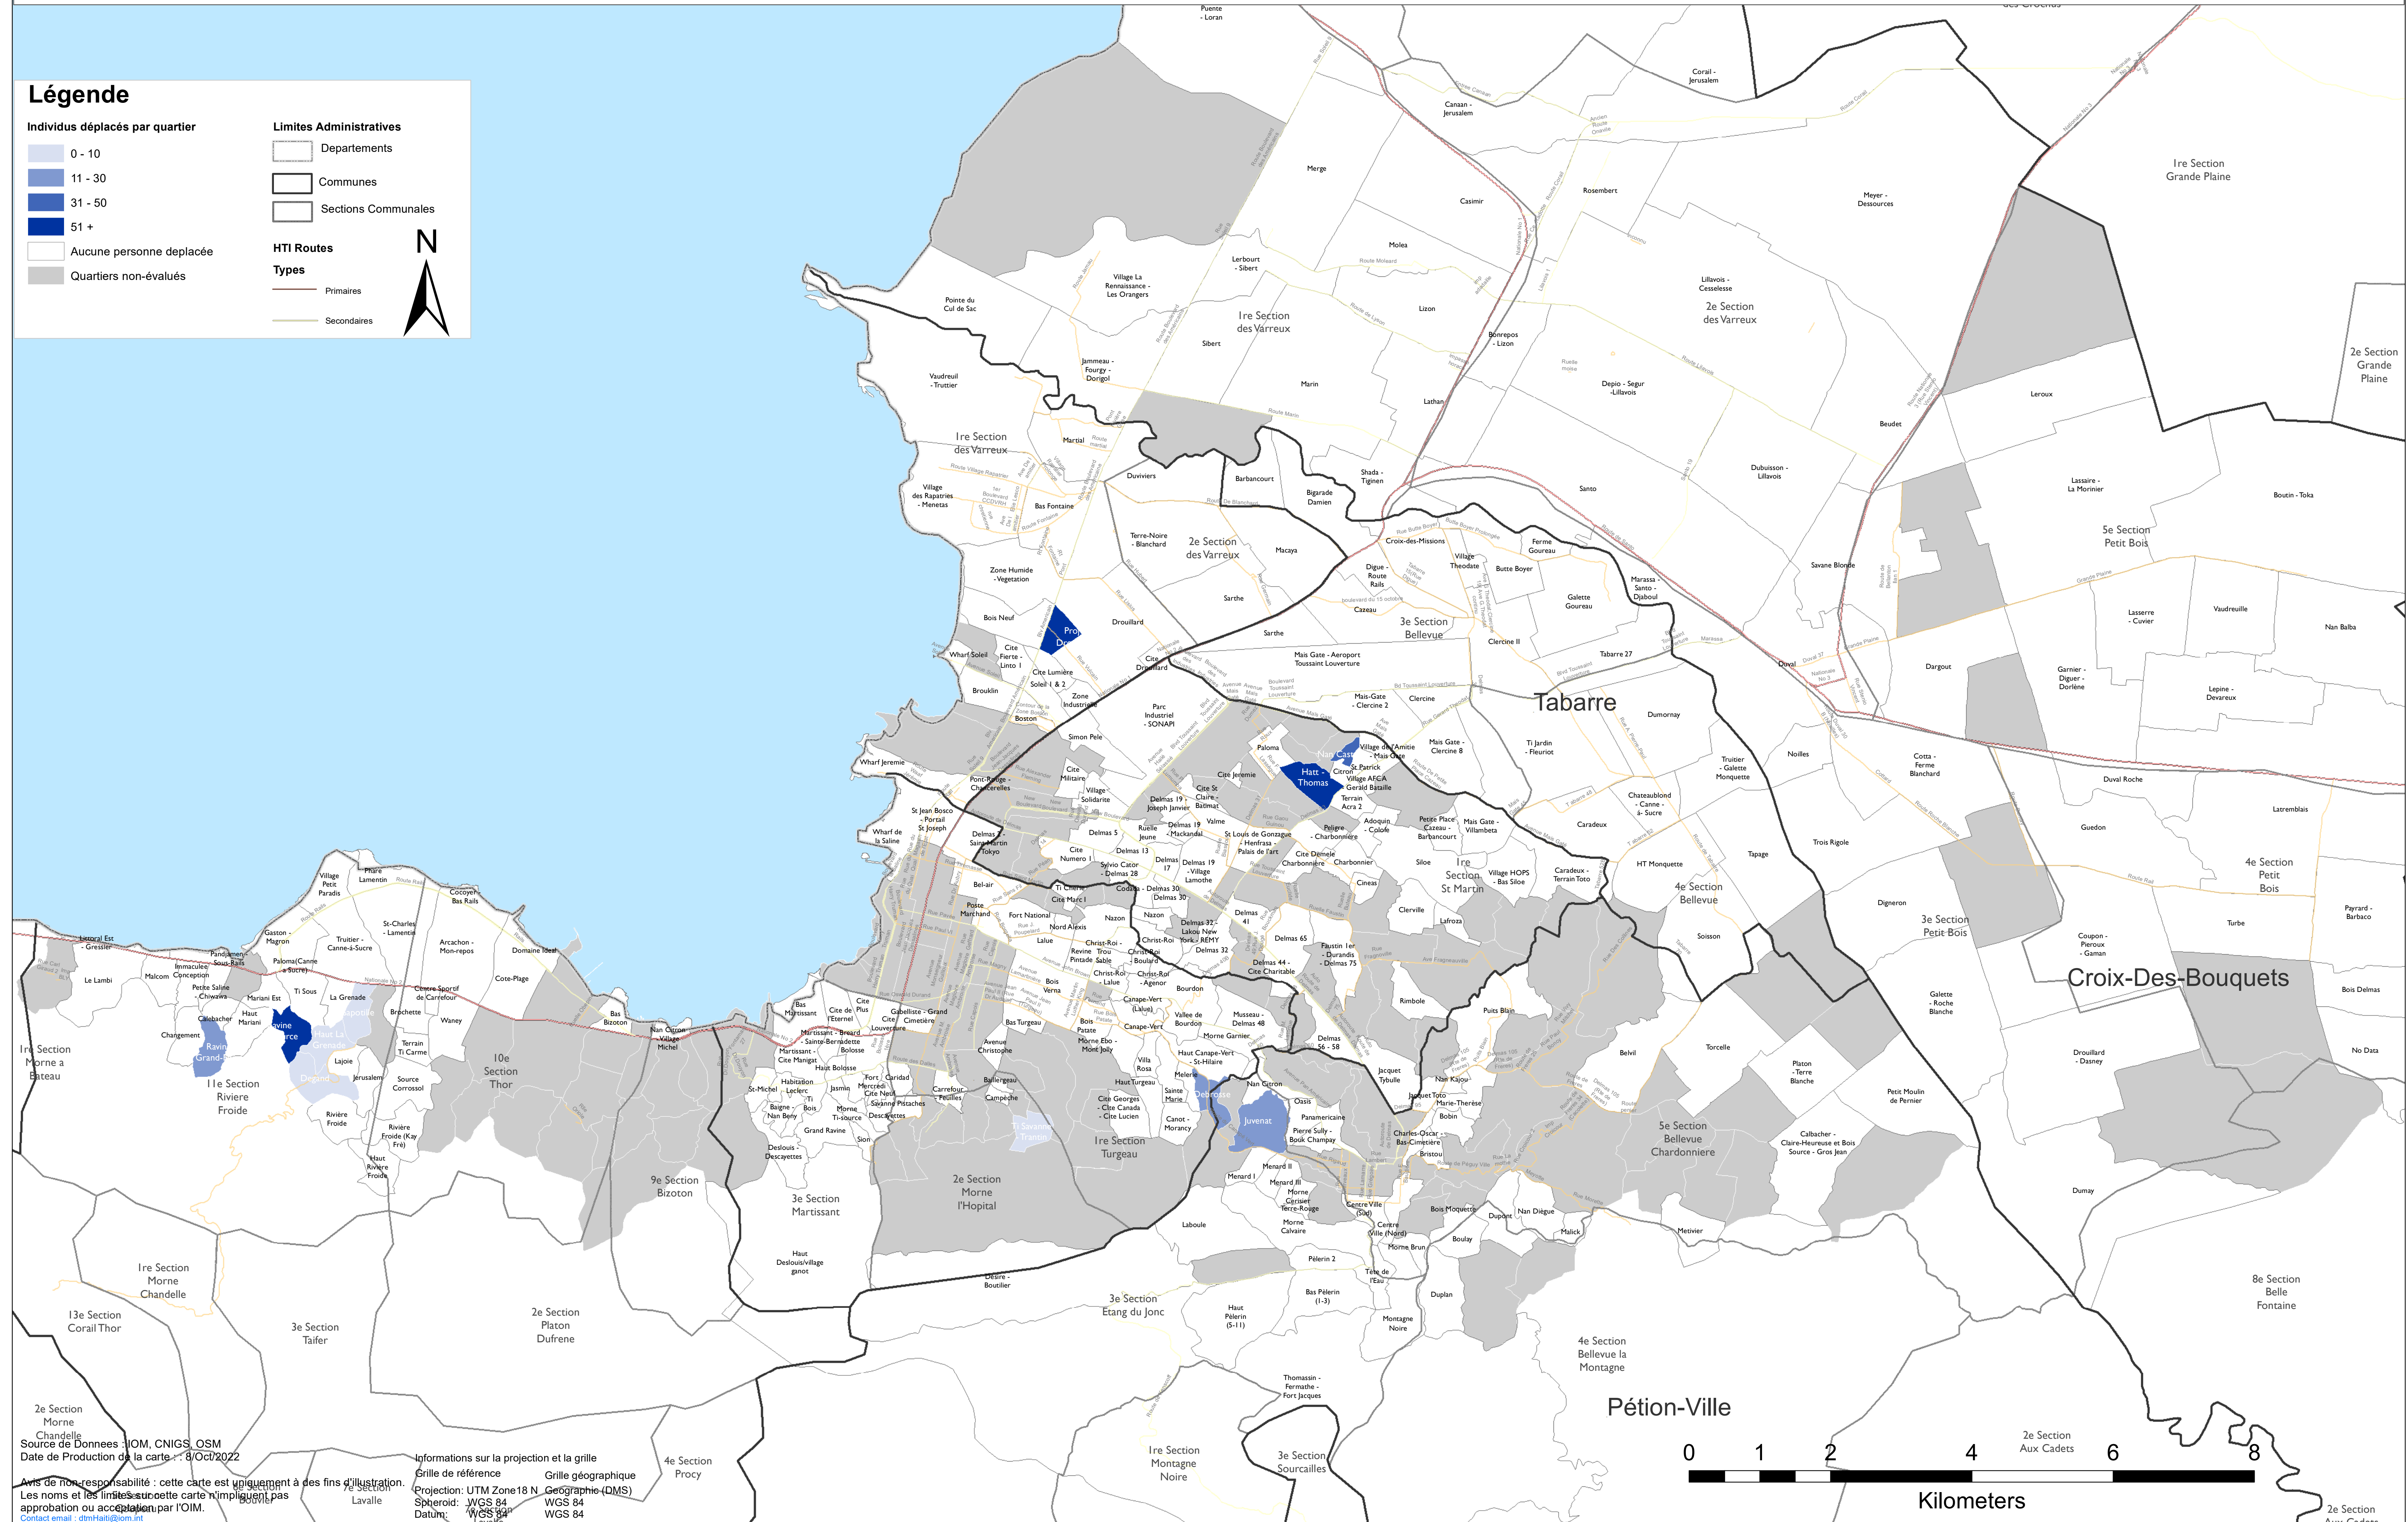

SYSTÈME D'ALERTE PRÉCOCE POUR LES DÉPLACEMENTS

Nouvelles arrivées de PDI – Zone métropolitaine de Port-au-Prince – 17 au 23 Septembre 2022

Légende

Individus déplacés par quartier

- 0 - 10
- 11 - 30
- 31 - 50
- 51 +
- Aucune personne déplacée
- Quartiers non-évalués

Limites Administratives

- Departements
- Communes
- Sections Communales

HTI Routes

Types

- Primaires
- Secondaires

Source de Données : IOM, CNIGS, OSM
Date de Production de la carte : 8/Oct/2022

Informations sur la projection et la grille
Grille de référence : UTM Zone 18 N
Grille géographique : WGS 84
Projection : UTM Zone 18 N
Spheroid : WGS 84
Datum : WGS 84

Avis de non-responsabilité : cette carte est uniquement à des fins d'illustration. Les noms et les limites sur cette carte n'impliquent pas l'approbation ou l'acceptation par l'IOM.
Contact email : dtmhaiti@iom.int