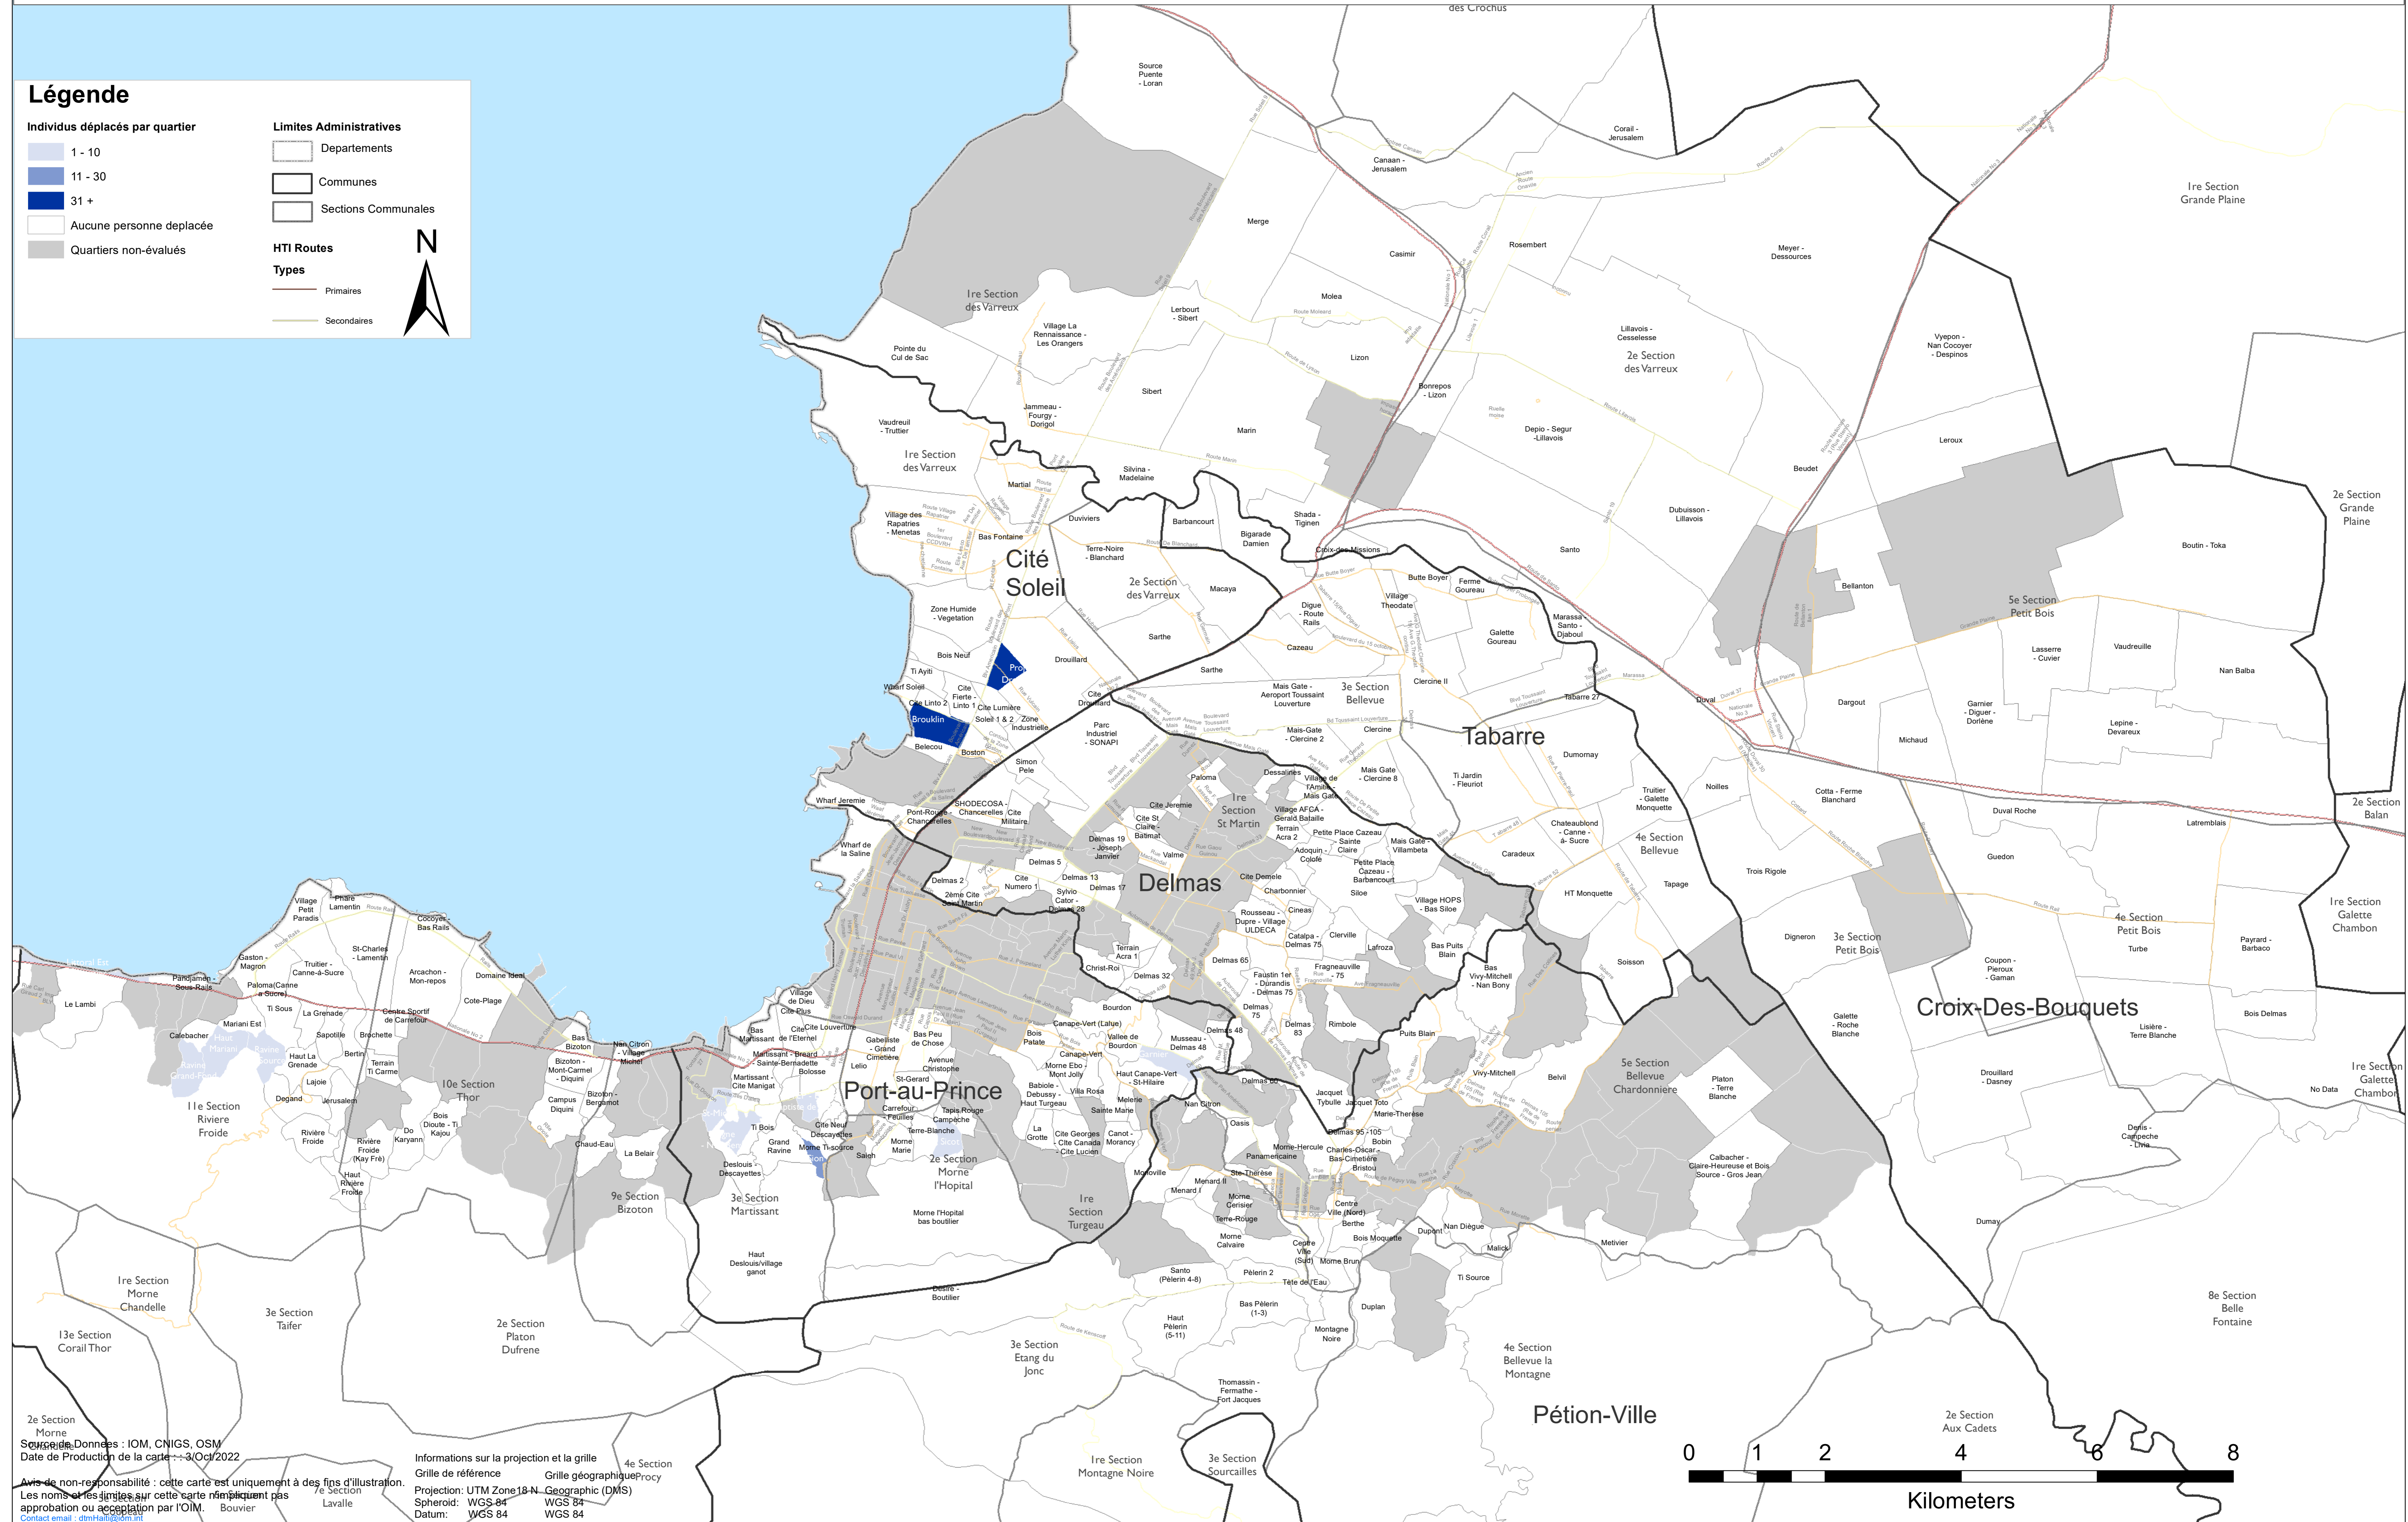

SYSTÈME D'ALERTE PRÉCOCE POUR LES DÉPLACEMENTS

Nouvelles arrivées de PDI – Zone métropolitaine de Port-au-Prince – 10 au 16 Septembre 2022

Légende

Individus déplacés par quartier

- 1 - 10
- 11 - 30
- 31 +
- Aucune personne déplacée
- Quartiers non-évalués

Limites Administratives

- Departements
- Communes
- Sections Communales

HTI Routes

Types

- Primaires
- Secondaires

Source des Données : IOM, CNIGS, OSM
Date de Production de la carte : 3/Oct/2022

Informations sur la projection et la grille
Grille de référence : Grille géographique Procy
Projection: UTM Zone 18N - Geographic (DMS)
Spheroid: WGS 84 WGS 84
Datum: WGS 84 WGS 84

Avis de non-responsabilité : cette carte est uniquement à des fins d'illustration. Les noms des familles sur cette carte n'impliquent pas l'approbation ou l'acceptation par l'IOM.