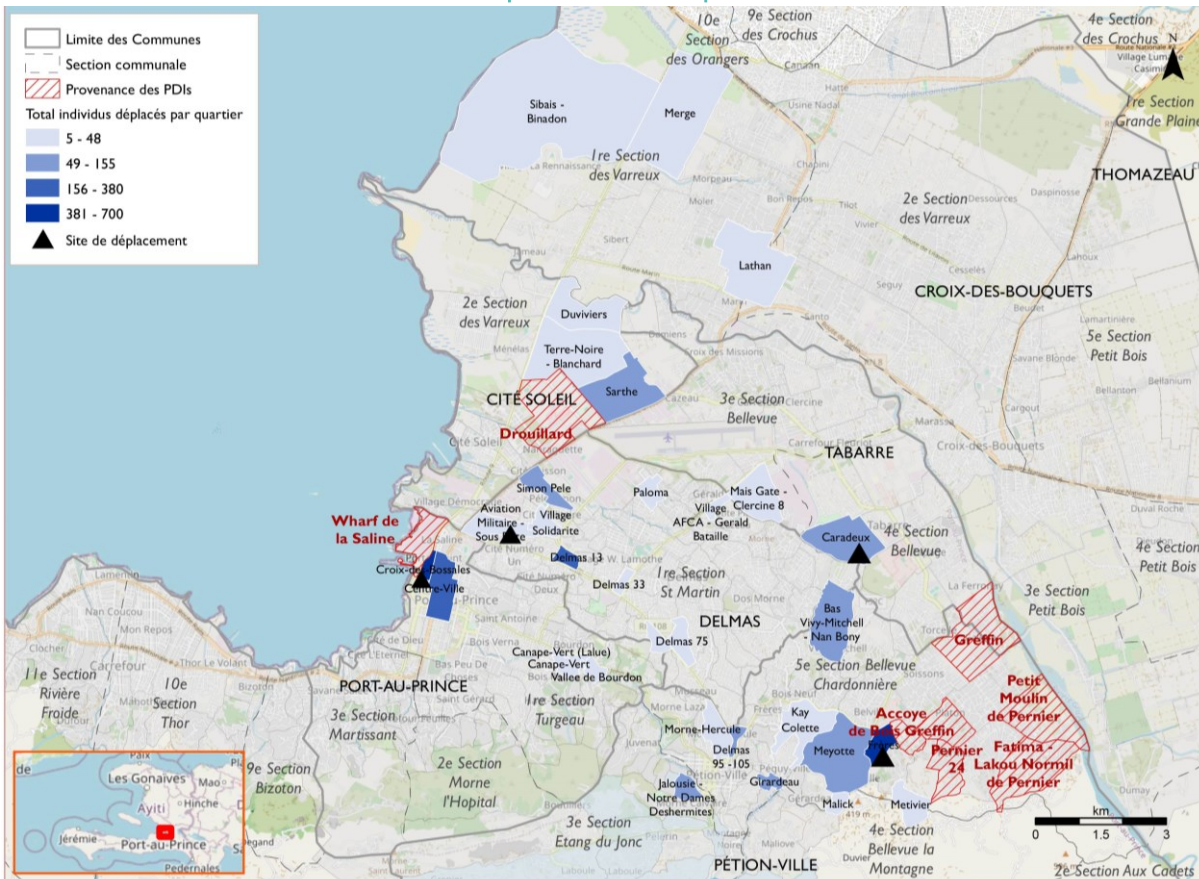

Ces informations ont été recueillies à la suite des attaques armées dans les quartiers de Pernier et ses environs dans la commune de Pétiön Ville, dans le quartier de Drouillard dans la commune de Cité Soleil et le quartier de Wharf de la Saline dans celle de Port-au-Prince. Les attaques à Pernier et Drouillard ont débuté le 30 janvier 2024 et à Wharf de la Saline le 27 janvier. Au moment de l'élaboration de ce rapport, certaines attaques sont en cours et les déplacements des populations en conséquence. Des mises à jour seront publiées selon l'évolution des déplacements. Un total de 3 314 personnes sont déjà déplacées suite à ces attaques dont 1 398 suite aux attaques à Pernier, 1 239 suite à celles à Wharf de la Saline ainsi que 677 à Drouillard. La majorité de populations déplacées (60%) se sont réfugiées dans des familles d'accueil et 40% dans des sites (1 331 personnes dans 4 sites dont 3 sites existants avant ces incidents et 1 nouveau site créé à la suite de ceux-ci).

Provenances et lieux d'accueil des personnes déplacées

Cette carte n'est fournie qu'à titre d'illustration. Les représentations ainsi que l'utilisation des frontières et des noms géographiques sur cette carte peuvent comporter des erreurs et n'impliquent ni jugement sur le statut légal d'un territoire, ni reconnaissance ou acceptation officielles de ces frontières de la part de l'OIM.