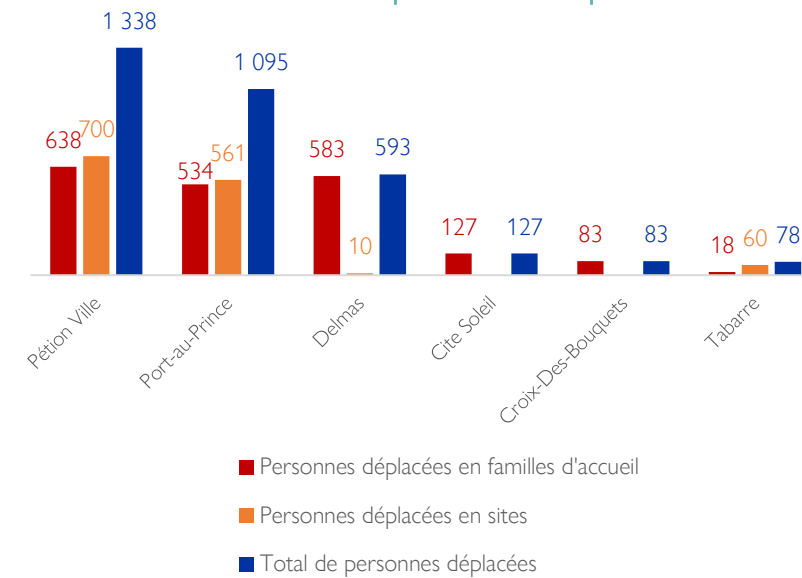

Communes d'accueil des personnes déplacées